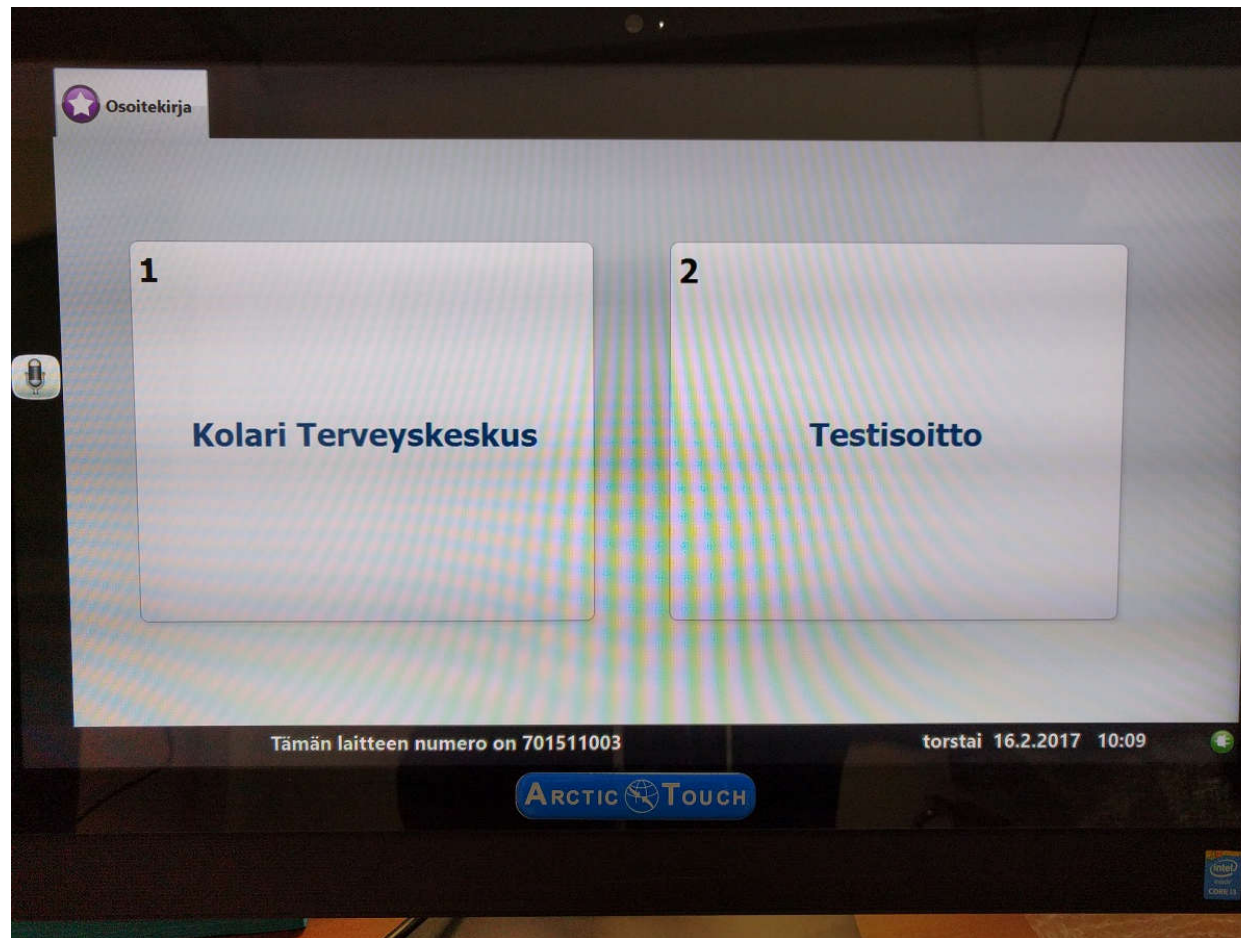

ARCTICCONNECT

Parempaa videoneuvottelua

TOIMIVA KOTIHOITO LAPPIIN

Arctic Connect Oy ja Seniortek yhteistyössä

- Muodostavat alueellisesti jo ennestään vahvan teknologisen osaamisen, jonka kehitystyön keskiössä on Lappilaisuus ja paikallisuus
- Yhteistyön myötä hyvä ymmärrys alueellisista tarpeista ja toteutustapojen mahdollisuuksista.
- Yritysten järjestelmät yhdistettävissä toimimaan integroituna kokonaisuutena ammattilaisille, asiakkaille ja asiakkaiden läheisille ja muille sidosryhmille.
- Voidaan toteuttaa yhdistelmiä yksisuuntaisista kuvapuhelinyhteyksistä esim. virtuaalinen kotihoidon kierto asumisyksiköissä tai yksittäisissä asunnoissa.
- Voidaan toteuttaa kaksisuuntaisia kuvapuhelinyhteyksiä yhdistettynä Seniortek:n hälytysjärjestelmiin
- Voidaan muodostaa kaksisuuntaisia kuvapuhelinyhteyksiä ammattilaisten toimesta, sekä luoda erilaisia sääntöjä yksityisyyden suojaamiseksi.

KUVAPUHELIN KOTIIN

- ALOITUSTILANNE, KUN KOTIPÄÄTE VIEDÄÄN KOTIIN

Iloa ja mielekkyyttä arjessa kuvapuhelimella

Yhteydet kotihoitoon

Yhteydet ryhmätoimintaan

Yhteydet sukulaisiin

Internet- selailu helposti

Yhteydet lääkäriin